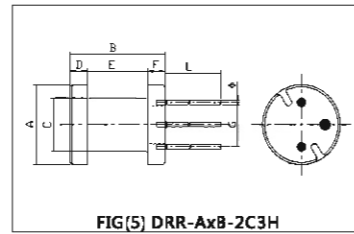

DRR PIN Type Core

型号 TYPE	尺寸 Dimensions (mm)							图例 FIG
	A	B	C	D	E	F	G	
DRR-4×6-2H-0520-2.0PAI	4.00±0.2	6.00±0.2	2.00±0.15	(1.25)	3.50±0.2	(1.25)	2.00±0.5	1
DRR-5×6-2H-0620-2.0PAI	5.00±0.15	6.00±0.2	2.00±0.15	(1.25)	3.50±0.3	(1.25)	2.50±0.5	1
DRR-5×7-2H-06135-2.5PAI-P2.5	5.00±0.15	7.00±0.2	2.50±0.15	(2.00)	3.00±0.2	(2.00)	2.50±0.5	1
DRR-6×8-2H-0620-2.5PAI-P4	6.00±0.15	8.00±0.2	2.50±0.15	(2.00)	4.00±0.2	(2.00)	4.00±0.3	1
DRR-6×8-2H-06515-3.0PAI-P3	6.00±0.2	8.00±0.2	3.00±0.15	(1.90)	4.20±0.2	(1.90)	3.00±0.5	1
DRR-6×8-2H-06515-2.5PAI-P3	6.00±0.15	8.00±0.15	2.50±0.15	(2.00)	4.00±0.15	(2.00)	3.00±0.5	1
DRR-6×8.3-2H-06515-3.0PAI-P3	6.00±0.15	8.30±0.15	3.00±0.15	(2.05)	4.20±0.2	(2.05)	3.00±0.5	1
DRR-6×10-2H-0620-3.0PAI	6.00±0.2	10.00±0.2	3.00±0.15	2.00±0.15	6.00±0.15	2.00±0.15	3.00±0.5	1
DRR-7×10.1-2H-06515-3.45PAI	7.00±0.15	10.10±0.2	3.45±0.2	2.05±0.15	6.00±0.15	2.05±0.15	3.00±0.5	1
DRR-8×10-2H-06515-4.0PAI	8.00±0.2	10.00±0.2	4.00±0.2	(2.00)	6.00±0.2	(2.00)	5.00±0.5	1
DRR-9×12-2H-0816-4.0PAI-P5.0	9.00±0.2	12.00±0.3	4.00±0.15	(2.50)	7.00±0.2	(2.50)	5.00±0.5	1
DRR-9×12-2H-0816-4.0PAI-P5.5	9.00±0.2	12.00±0.3	4.00±0.15	(2.50)	7.00±0.2	(2.50)	5.50±0.5	1
DRR-9×12-2H-0816-4.0PAI-P6.0	9.00±0.2	12.00±0.3	4.00±0.15	(2.50)	7.00±0.2	(2.50)	6.00±0.5	1
DRR-10×8-2H-0816-4.0PAI-P5.0	10.00±0.2	8.00±0.3	4.00±0.2	2.00±0.2	4.00±0.3	2.00±0.2	5.00±0.5	1
DRR-10×8-2H-0816-5.0PAI-P6.0	10.00±0.2	8.00±0.2	5.00±0.15	2.00±0.2	4.00±0.2	2.00±0.2	6.00±0.5	1
DRR-10×10-2H-0816-5.0PAI-P7.0	10.00±0.25	10.00±0.3	5.00±0.15	2.00±0.15	6.00±0.2	2.00±0.15	7.00±0.5	1
DRR-10×12-2H-0816-4.0PAI-P5.0	10.00±0.2	12.00±0.2	4.00±0.2	(2.50)	7.00±0.2	(2.50)	5.00±0.3	1
DRR-10×12-2H-0816-4.0PAI-P6.0	10.00±0.2	12.00±0.3	4.00±0.15	(2.50)	7.00±0.2	(2.50)	6.00±0.5	1
DRR-10×12-2H-0816-4.0PAI-P7.0	10.00±0.2	12.00±0.3	4.00±0.15	(2.50)	7.00±0.2	(2.50)	7.00±0.5	1
DRR-10×15-2H-0816-5.5PAI-P6.0	10.00±0.2	15.00±0.3	5.50±0.15	(2.50)	10.00±0.2	(2.50)	6.00±0.5	1
DRR-10×16-2H-0816-5.0PAI-P5.0	10.00±0.2	16.00±0.3	5.00±0.2	(3.00)	10.00±0.2	(3.00)	5.00±0.5	1
DRR-10×16-2H-0820-5.0PAI-P6.0	10.00±0.2	16.00±0.3	5.00±0.2	(3.00)	10.00±0.2	(3.00)	6.00±0.5	1
DRR-10×16-2H-0816-5.0PAI-P7.0	10.00±0.2	16.00±0.3	5.00±0.2	(3.00)	10.00±0.2	(3.00)	7.00±0.5	1
DRR-10×16-2H-0816-5.5PAI-P6.0	10.00±0.2	16.00±0.3	5.50±0.15	(2.50)	11.00±0.2	(2.50)	6.00±0.5	1