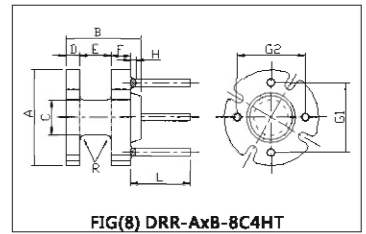

DRR PIN Type Core

型号 TYPE	尺寸 Dimensions (mm)							图例 FIG
	A	B	C	D	E	F	G	
DRR-4×6-2H-0520-2.0PAI	4.00±0.2	6.00±0.2	2.00±0.15	(1.25)	3.50±0.2	(1.25)	2.00±0.5	1
DRR-5×6-2H-0620-2.0PAI	5.00±0.15	6.00±0.2	2.00±0.15	(1.25)	3.50±0.3	(1.25)	2.50±0.5	1
DRR-5×7-2H-06135-2.5PAI-P2.5	5.00±0.15	7.00±0.2	2.50±0.15	(2.00)	3.00±0.2	(2.00)	2.50±0.5	1
DRR-6×8-2H-0620-2.5PAI-P4	6.00±0.15	8.00±0.2	2.50±0.15	(2.00)	4.00±0.2	(2.00)	4.00±0.3	1
DRR-6×8-2H-06515-3.0PAI-P3	6.00±0.2	8.00±0.2	3.00±0.15	(1.90)	4.20±0.2	(1.90)	3.00±0.5	1
DRR-6×8-2H-06515-2.5PAI-P3	6.00±0.15	8.00±0.15	2.50±0.15	(2.00)	4.00±0.15	(2.00)	3.00±0.5	1
DRR-6×8.3-2H-06515-3.0PAI-P3	6.00±0.15	8.30±0.15	3.00±0.15	(2.05)	4.20±0.2	(2.05)	3.00±0.5	1
DRR-6×10-2H-0620-3.0PAI	6.00±0.2	10.00±0.2	3.00±0.15	2.00±0.15	6.00±0.15	2.00±0.15	3.00±0.5	1
DRR-7×10.1-2H-06515-3.45PAI	7.00±0.15	10.10±0.2	3.45±0.2	2.05±0.15	6.00±0.15	2.05±0.15	3.00±0.5	1
DRR-8×10-2H-06515-4.0PAI	8.00±0.2	10.00±0.2	4.00±0.2	(2.00)	6.00±0.2	(2.00)	5.00±0.5	1
DRR-9×12-2H-0816-4.0PAI-P5.0	9.00±0.2	12.00±0.3	4.00±0.15	(2.50)	7.00±0.2	(2.50)	5.00±0.5	1
DRR-9×12-2H-0816-4.0PAI-P5.5	9.00±0.2	12.00±0.3	4.00±0.15	(2.50)	7.00±0.2	(2.50)	5.50±0.5	1
DRR-9×12-2H-0816-4.0PAI-P6.0	9.00±0.2	12.00±0.3	4.00±0.15	(2.50)	7.00±0.2	(2.50)	6.00±0.5	1
DRR-10×8-2H-0816-4.0PAI-P5.0	10.00±0.2	8.00±0.3	4.00±0.2	2.00±0.2	4.00±0.3	2.00±0.2	5.00±0.5	1
DRR-10×8-2H-0816-5.0PAI-P6.0	10.00±0.2	8.00±0.2	5.00±0.15	2.00±0.2	4.00±0.2	2.00±0.2	6.00±0.5	1
DRR-10×10-2H-0816-5.0PAI-P7.0	10.00±0.25	10.00±0.3	5.00±0.15	2.00±0.15	6.00±0.2	2.00±0.15	7.00±0.5	1
DRR-10×12-2H-0816-4.0PAI-P5.0	10.00±0.2	12.00±0.2	4.00±0.2	(2.50)	7.00±0.2	(2.50)	5.00±0.3	1
DRR-10×12-2H-0816-4.0PAI-P6.0	10.00±0.2	12.00±0.3	4.00±0.15	(2.50)	7.00±0.2	(2.50)	6.00±0.5	1
DRR-10×12-2H-0816-4.0PAI-P7.0	10.00±0.2	12.00±0.3	4.00±0.15	(2.50)	7.00±0.2	(2.50)	7.00±0.5	1
DRR-10×15-2H-0816-5.5PAI-P6.0	10.00±0.2	15.00±0.3	5.50±0.15	(2.50)	10.00±0.2	(2.50)	6.00±0.5	1
DRR-10×16-2H-0816-5.0PAI-P5.0	10.00±0.2	16.00±0.3	5.00±0.2	(3.00)	10.00±0.2	(3.00)	5.00±0.5	1
DRR-10×16-2H-0820-5.0PAI-P6.0	10.00±0.2	16.00±0.3	5.00±0.2	(3.00)	10.00±0.2	(3.00)	6.00±0.5	1
DRR-10×16-2H-0816-5.0PAI-P7.0	10.00±0.2	16.00±0.3	5.00±0.2	(3.00)	10.00±0.2	(3.00)	7.00±0.5	1
DRR-10×16-2H-0816-5.5PAI-P6.0	10.00±0.2	16.00±0.3	5.50±0.15	(2.50)	11.00±0.2	(2.50)	6.00±0.5	1