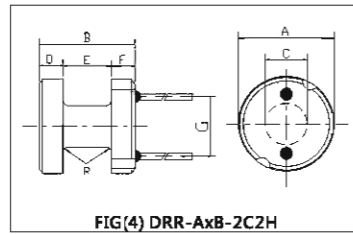

DRR PIN Type Core

型号 TYPE	尺寸 Dimensions (mm)							图例 FIG
	A	B	C	D	E	F	G	
DRR-4×6-2H-0520-2.0PAI	4.00±0.2	6.00±0.2	2.00±0.15	(1.25)	3.50±0.2	(1.25)	2.00±0.5	1
DRR-5×6-2H-0620-2.0PAI	5.00±0.15	6.00±0.2	2.00±0.15	(1.25)	3.50±0.3	(1.25)	2.50±0.5	1
DRR-5×7-2H-06135-2.5PAI-P2.5	5.00±0.15	7.00±0.2	2.50±0.15	(2.00)	3.00±0.2	(2.00)	2.50±0.5	1
DRR-6×8-2H-0620-2.5PAI-P4	6.00±0.15	8.00±0.2	2.50±0.15	(2.00)	4.00±0.2	(2.00)	4.00±0.3	1
DRR-6×8-2H-06515-3.0PAI-P3	6.00±0.2	8.00±0.2	3.00±0.15	(1.90)	4.20±0.2	(1.90)	3.00±0.5	1
DRR-6×8-2H-06515-2.5PAI-P3	6.00±0.15	8.00±0.15	2.50±0.15	(2.00)	4.00±0.15	(2.00)	3.00±0.5	1
DRR-6×8.3-2H-06515-3.0PAI-P3	6.00±0.15	8.30±0.15	3.00±0.15	(2.05)	4.20±0.2	(2.05)	3.00±0.5	1
DRR-6×10-2H-0620-3.0PAI	6.00±0.2	10.00±0.2	3.00±0.15	2.00±0.15	6.00±0.15	2.00±0.15	3.00±0.5	1
DRR-7×10.1-2H-06515-3.45PAI	7.00±0.15	10.10±0.2	3.45±0.2	2.05±0.15	6.00±0.15	2.05±0.15	3.00±0.5	1
DRR-8×10-2H-06515-4.0PAI	8.00±0.2	10.00±0.2	4.00±0.2	(2.00)	6.00±0.2	(2.00)	5.00±0.5	1
DRR-9×12-2H-0816-4.0PAI-P5.0	9.00±0.2	12.00±0.3	4.00±0.15	(2.50)	7.00±0.2	(2.50)	5.00±0.5	1
DRR-9×12-2H-0816-4.0PAI-P5.5	9.00±0.2	12.00±0.3	4.00±0.15	(2.50)	7.00±0.2	(2.50)	5.50±0.5	1
DRR-9×12-2H-0816-4.0PAI-P6.0	9.00±0.2	12.00±0.3	4.00±0.15	(2.50)	7.00±0.2	(2.50)	6.00±0.5	1
DRR-10×8-2H-0816-4.0PAI-P5.0	10.00±0.2	8.00±0.3	4.00±0.2	2.00±0.2	4.00±0.3	2.00±0.2	5.00±0.5	1
DRR-10×8-2H-0816-5.0PAI-P6.0	10.00±0.2	8.00±0.2	5.00±0.15	2.00±0.2	4.00±0.2	2.00±0.2	6.00±0.5	1
DRR-10×10-2H-0816-5.0PAI-P7.0	10.00±0.25	10.00±0.3	5.00±0.15	2.00±0.15	6.00±0.2	2.00±0.15	7.00±0.5	1
DRR-10×12-2H-0816-4.0PAI-P5.0	10.00±0.2	12.00±0.2	4.00±0.2	(2.50)	7.00±0.2	(2.50)	5.00±0.3	1
DRR-10×12-2H-0816-4.0PAI-P6.0	10.00±0.2	12.00±0.3	4.00±0.15	(2.50)	7.00±0.2	(2.50)	6.00±0.5	1
DRR-10×12-2H-0816-4.0PAI-P7.0	10.00±0.2	12.00±0.3	4.00±0.15	(2.50)	7.00±0.2	(2.50)	7.00±0.5	1
DRR-10×15-2H-0816-5.5PAI-P6.0	10.00±0.2	15.00±0.3	5.50±0.15	(2.50)	10.00±0.2	(2.50)	6.00±0.5	1
DRR-10×16-2H-0816-5.0PAI-P5.0	10.00±0.2	16.00±0.3	5.00±0.2	(3.00)	10.00±0.2	(3.00)	5.00±0.5	1
DRR-10×16-2H-0820-5.0PAI-P6.0	10.00±0.2	16.00±0.3	5.00±0.2	(3.00)	10.00±0.2	(3.00)	6.00±0.5	1
DRR-10×16-2H-0816-5.0PAI-P7.0	10.00±0.2	16.00±0.3	5.00±0.2	(3.00)	10.00±0.2	(3.00)	7.00±0.5	1
DRR-10×16-2H-0816-5.5PAI-P6.0	10.00±0.2	16.00±0.3	5.50±0.15	(2.50)	11.00±0.2	(2.50)	6.00±0.5	1