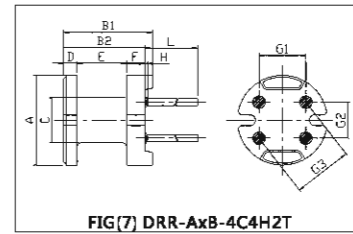

DRR PIN Type Core

型号 TYPE	尺寸 Dimensions (mm)							图例 FIG
	A	B	C	D	E	F	G	
DRR-4×6-2H-0520-2.0PAI	4.00±0.2	6.00±0.2	2.00±0.15	(1.25)	3.50±0.2	(1.25)	2.00±0.5	1
DRR-5×6-2H-0620-2.0PAI	5.00±0.15	6.00±0.2	2.00±0.15	(1.25)	3.50±0.3	(1.25)	2.50±0.5	1
DRR-5×7-2H-06135-2.5PAI-P2.5	5.00±0.15	7.00±0.2	2.50±0.15	(2.00)	3.00±0.2	(2.00)	2.50±0.5	1
DRR-6×8-2H-0620-2.5PAI-P4	6.00±0.15	8.00±0.2	2.50±0.15	(2.00)	4.00±0.2	(2.00)	4.00±0.3	1
DRR-6×8-2H-06515-3.0PAI-P3	6.00±0.2	8.00±0.2	3.00±0.15	(1.90)	4.20±0.2	(1.90)	3.00±0.5	1
DRR-6×8-2H-06515-2.5PAI-P3	6.00±0.15	8.00±0.15	2.50±0.15	(2.00)	4.00±0.15	(2.00)	3.00±0.5	1
DRR-6×8.3-2H-06515-3.0PAI-P3	6.00±0.15	8.30±0.15	3.00±0.15	(2.05)	4.20±0.2	(2.05)	3.00±0.5	1
DRR-6×10-2H-0620-3.0PAI	6.00±0.2	10.00±0.2	3.00±0.15	2.00±0.15	6.00±0.15	2.00±0.15	3.00±0.5	1
DRR-7×10.1-2H-06515-3.45PAI	7.00±0.15	10.10±0.2	3.45±0.2	2.05±0.15	6.00±0.15	2.05±0.15	3.00±0.5	1
DRR-8×10-2H-06515-4.0PAI	8.00±0.2	10.00±0.2	4.00±0.2	(2.00)	6.00±0.2	(2.00)	5.00±0.5	1
DRR-9×12-2H-0816-4.0PAI-P5.0	9.00±0.2	12.00±0.3	4.00±0.15	(2.50)	7.00±0.2	(2.50)	5.00±0.5	1
DRR-9×12-2H-0816-4.0PAI-P5.5	9.00±0.2	12.00±0.3	4.00±0.15	(2.50)	7.00±0.2	(2.50)	5.50±0.5	1
DRR-9×12-2H-0816-4.0PAI-P6.0	9.00±0.2	12.00±0.3	4.00±0.15	(2.50)	7.00±0.2	(2.50)	6.00±0.5	1
DRR-10×8-2H-0816-4.0PAI-P5.0	10.00±0.2	8.00±0.3	4.00±0.2	2.00±0.2	4.00±0.3	2.00±0.2	5.00±0.5	1
DRR-10×8-2H-0816-5.0PAI-P6.0	10.00±0.2	8.00±0.2	5.00±0.15	2.00±0.2	4.00±0.2	2.00±0.2	6.00±0.5	1
DRR-10×10-2H-0816-5.0PAI-P7.0	10.00±0.25	10.00±0.3	5.00±0.15	2.00±0.15	6.00±0.2	2.00±0.15	7.00±0.5	1
DRR-10×12-2H-0816-4.0PAI-P5.0	10.00±0.2	12.00±0.2	4.00±0.2	(2.50)	7.00±0.2	(2.50)	5.00±0.3	1
DRR-10×12-2H-0816-4.0PAI-P6.0	10.00±0.2	12.00±0.3	4.00±0.15	(2.50)	7.00±0.2	(2.50)	6.00±0.5	1
DRR-10×12-2H-0816-4.0PAI-P7.0	10.00±0.2	12.00±0.3	4.00±0.15	(2.50)	7.00±0.2	(2.50)	7.00±0.5	1
DRR-10×15-2H-0816-5.5PAI-P6.0	10.00±0.2	15.00±0.3	5.50±0.15	(2.50)	10.00±0.2	(2.50)	6.00±0.5	1
DRR-10×16-2H-0816-5.0PAI-P5.0	10.00±0.2	16.00±0.3	5.00±0.2	(3.00)	10.00±0.2	(3.00)	5.00±0.5	1
DRR-10×16-2H-0820-5.0PAI-P6.0	10.00±0.2	16.00±0.3	5.00±0.2	(3.00)	10.00±0.2	(3.00)	6.00±0.5	1
DRR-10×16-2H-0816-5.0PAI-P7.0	10.00±0.2	16.00±0.3	5.00±0.2	(3.00)	10.00±0.2	(3.00)	7.00±0.5	1
DRR-10×16-2H-0816-5.5PAI-P6.0	10.00±0.2	16.00±0.3	5.50±0.15	(2.50)	11.00±0.2	(2.50)	6.00±0.5	1