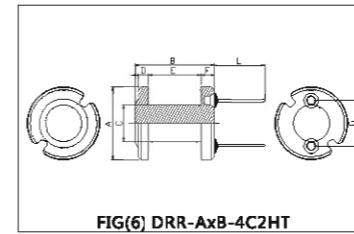

DRR PIN Type Core

型号 TYPE	尺寸 Dimensions (mm)							图例 FIG
	A	B	C	D	E	F	G	
DRR-4×6-2H-0520-2.0PAI	4.00±0.2	6.00±0.2	2.00±0.15	(1.25)	3.50±0.2	(1.25)	2.00±0.5	1
DRR-5×6-2H-0620-2.0PAI	5.00±0.15	6.00±0.2	2.00±0.15	(1.25)	3.50±0.3	(1.25)	2.50±0.5	1
DRR-5×7-2H-06135-2.5PAI-P2.5	5.00±0.15	7.00±0.2	2.50±0.15	(2.00)	3.00±0.2	(2.00)	2.50±0.5	1
DRR-6×8-2H-0620-2.5PAI-P4	6.00±0.15	8.00±0.2	2.50±0.15	(2.00)	4.00±0.2	(2.00)	4.00±0.3	1
DRR-6×8-2H-06515-3.0PAI-P3	6.00±0.2	8.00±0.2	3.00±0.15	(1.90)	4.20±0.2	(1.90)	3.00±0.5	1
DRR-6×8-2H-06515-2.5PAI-P3	6.00±0.15	8.00±0.15	2.50±0.15	(2.00)	4.00±0.15	(2.00)	3.00±0.5	1
DRR-6×8.3-2H-06515-3.0PAI-P3	6.00±0.15	8.30±0.15	3.00±0.15	(2.05)	4.20±0.2	(2.05)	3.00±0.5	1
DRR-6×10-2H-0620-3.0PAI	6.00±0.2	10.00±0.2	3.00±0.15	2.00±0.15	6.00±0.15	2.00±0.15	3.00±0.5	1
DRR-7×10.1-2H-06515-3.45PAI	7.00±0.15	10.10±0.2	3.45±0.2	2.05±0.15	6.00±0.15	2.05±0.15	3.00±0.5	1
DRR-8×10-2H-06515-4.0PAI	8.00±0.2	10.00±0.2	4.00±0.2	(2.00)	6.00±0.2	(2.00)	5.00±0.5	1
DRR-9×12-2H-0816-4.0PAI-P5.0	9.00±0.2	12.00±0.3	4.00±0.15	(2.50)	7.00±0.2	(2.50)	5.00±0.5	1
DRR-9×12-2H-0816-4.0PAI-P5.5	9.00±0.2	12.00±0.3	4.00±0.15	(2.50)	7.00±0.2	(2.50)	5.50±0.5	1
DRR-9×12-2H-0816-4.0PAI-P6.0	9.00±0.2	12.00±0.3	4.00±0.15	(2.50)	7.00±0.2	(2.50)	6.00±0.5	1
DRR-10×8-2H-0816-4.0PAI-P5.0	10.00±0.2	8.00±0.3	4.00±0.2	2.00±0.2	4.00±0.3	2.00±0.2	5.00±0.5	1
DRR-10×8-2H-0816-5.0PAI-P6.0	10.00±0.2	8.00±0.2	5.00±0.15	2.00±0.2	4.00±0.2	2.00±0.2	6.00±0.5	1
DRR-10×10-2H-0816-5.0PAI-P7.0	10.00±0.25	10.00±0.3	5.00±0.15	2.00±0.15	6.00±0.2	2.00±0.15	7.00±0.5	1
DRR-10×12-2H-0816-4.0PAI-P5.0	10.00±0.2	12.00±0.2	4.00±0.2	(2.50)	7.00±0.2	(2.50)	5.00±0.3	1
DRR-10×12-2H-0816-4.0PAI-P6.0	10.00±0.2	12.00±0.3	4.00±0.15	(2.50)	7.00±0.2	(2.50)	6.00±0.5	1
DRR-10×12-2H-0816-4.0PAI-P7.0	10.00±0.2	12.00±0.3	4.00±0.15	(2.50)	7.00±0.2	(2.50)	7.00±0.5	1
DRR-10×15-2H-0816-5.5PAI-P6.0	10.00±0.2	15.00±0.3	5.50±0.15	(2.50)	10.00±0.2	(2.50)	6.00±0.5	1
DRR-10×16-2H-0816-5.0PAI-P5.0	10.00±0.2	16.00±0.3	5.00±0.2	(3.00)	10.00±0.2	(3.00)	5.00±0.5	1
DRR-10×16-2H-0820-5.0PAI-P6.0	10.00±0.2	16.00±0.3	5.00±0.2	(3.00)	10.00±0.2	(3.00)	6.00±0.5	1
DRR-10×16-2H-0816-5.0PAI-P7.0	10.00±0.2	16.00±0.3	5.00±0.2	(3.00)	10.00±0.2	(3.00)	7.00±0.5	1
DRR-10×16-2H-0816-5.5PAI-P6.0	10.00±0.2	16.00±0.3	5.50±0.15	(2.50)	11.00±0.2	(2.50)	6.00±0.5	1