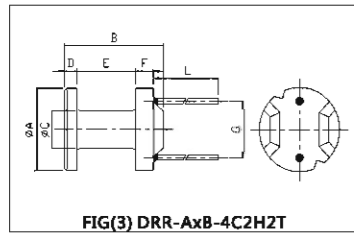

DRR PIN Type Core

型号 TYPE	尺寸 Dimensions (mm)							图例 FIG
	A	B	C	D	E	F	G	
DRR-4×6-2H-0520-2.0PAI	4.00±0.2	6.00±0.2	2.00±0.15	(1.25)	3.50±0.2	(1.25)	2.00±0.5	1
DRR-5×6-2H-0620-2.0PAI	5.00±0.15	6.00±0.2	2.00±0.15	(1.25)	3.50±0.3	(1.25)	2.50±0.5	1
DRR-5×7-2H-06135-2.5PAI-P2.5	5.00±0.15	7.00±0.2	2.50±0.15	(2.00)	3.00±0.2	(2.00)	2.50±0.5	1
DRR-6×8-2H-0620-2.5PAI-P4	6.00±0.15	8.00±0.2	2.50±0.15	(2.00)	4.00±0.2	(2.00)	4.00±0.3	1
DRR-6×8-2H-06515-3.0PAI-P3	6.00±0.2	8.00±0.2	3.00±0.15	(1.90)	4.20±0.2	(1.90)	3.00±0.5	1
DRR-6×8-2H-06515-2.5PAI-P3	6.00±0.15	8.00±0.15	2.50±0.15	(2.00)	4.00±0.15	(2.00)	3.00±0.5	1
DRR-6×8.3-2H-06515-3.0PAI-P3	6.00±0.15	8.30±0.15	3.00±0.15	(2.05)	4.20±0.2	(2.05)	3.00±0.5	1
DRR-6×10-2H-0620-3.0PAI	6.00±0.2	10.00±0.2	3.00±0.15	2.00±0.15	6.00±0.15	2.00±0.15	3.00±0.5	1
DRR-7×10.1-2H-06515-3.45PAI	7.00±0.15	10.10±0.2	3.45±0.2	2.05±0.15	6.00±0.15	2.05±0.15	3.00±0.5	1
DRR-8×10-2H-06515-4.0PAI	8.00±0.2	10.00±0.2	4.00±0.2	(2.00)	6.00±0.2	(2.00)	5.00±0.5	1
DRR-9×12-2H-0816-4.0PAI-P5.0	9.00±0.2	12.00±0.3	4.00±0.15	(2.50)	7.00±0.2	(2.50)	5.00±0.5	1
DRR-9×12-2H-0816-4.0PAI-P5.5	9.00±0.2	12.00±0.3	4.00±0.15	(2.50)	7.00±0.2	(2.50)	5.50±0.5	1
DRR-9×12-2H-0816-4.0PAI-P6.0	9.00±0.2	12.00±0.3	4.00±0.15	(2.50)	7.00±0.2	(2.50)	6.00±0.5	1
DRR-10×8-2H-0816-4.0PAI-P5.0	10.00±0.2	8.00±0.3	4.00±0.2	2.00±0.2	4.00±0.3	2.00±0.2	5.00±0.5	1
DRR-10×8-2H-0816-5.0PAI-P6.0	10.00±0.2	8.00±0.2	5.00±0.15	2.00±0.2	4.00±0.2	2.00±0.2	6.00±0.5	1
DRR-10×10-2H-0816-5.0PAI-P7.0	10.00±0.25	10.00±0.3	5.00±0.15	2.00±0.15	6.00±0.2	2.00±0.15	7.00±0.5	1
DRR-10×12-2H-0816-4.0PAI-P5.0	10.00±0.2	12.00±0.2	4.00±0.2	(2.50)	7.00±0.2	(2.50)	5.00±0.3	1
DRR-10×12-2H-0816-4.0PAI-P6.0	10.00±0.2	12.00±0.3	4.00±0.15	(2.50)	7.00±0.2	(2.50)	6.00±0.5	1
DRR-10×12-2H-0816-4.0PAI-P7.0	10.00±0.2	12.00±0.3	4.00±0.15	(2.50)	7.00±0.2	(2.50)	7.00±0.5	1
DRR-10×15-2H-0816-5.5PAI-P6.0	10.00±0.2	15.00±0.3	5.50±0.15	(2.50)	10.00±0.2	(2.50)	6.00±0.5	1
DRR-10×16-2H-0816-5.0PAI-P5.0	10.00±0.2	16.00±0.3	5.00±0.2	(3.00)	10.00±0.2	(3.00)	5.00±0.5	1
DRR-10×16-2H-0820-5.0PAI-P6.0	10.00±0.2	16.00±0.3	5.00±0.2	(3.00)	10.00±0.2	(3.00)	6.00±0.5	1
DRR-10×16-2H-0816-5.0PAI-P7.0	10.00±0.2	16.00±0.3	5.00±0.2	(3.00)	10.00±0.2	(3.00)	7.00±0.5	1
DRR-10×16-2H-0816-5.5PAI-P6.0	10.00±0.2	16.00±0.3	5.50±0.15	(2.50)	11.00±0.2	(2.50)	6.00±0.5	1